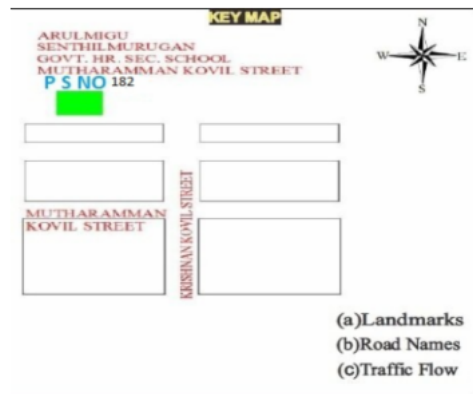

Key MAP View