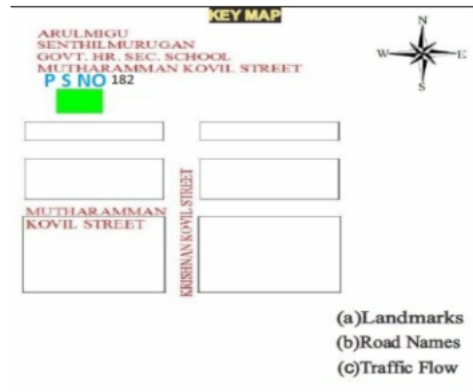

**Google Map View**

**Polling Station Building Front View**

**Polling Station Front View**

**Cad View**

**Key MAP View**

1 பெயர் : சுப்புத்தாய் - தந்தையின் பெயர்: சண்முகசுந்தரம் - வீட்டு எண் : 1 வயது : 64 பாலினம் : பெண் Photo is available	JRV1864339	2 பெயர் : நவந்திகிருஷ்ணன் - தந்தையின் பெயர்: ராமசாமி - வீட்டு எண் : 1 வயது : 54 பாலினம் : ஆண் Photo is available	AXX1471978	3 பெயர் : சுந்தர்வதனன் - தந்தையின் பெயர்: சண்முகசுந்தரம் - வீட்டு எண் : 1 வயது : 47 பாலினம் : ஆண் Photo is available	JRV1256742
4 பெயர் : மாரி சரண்யா - கணவர் பெயர்: முண்டசாமி - வீட்டு எண் : 1 வயது : 33 பாலினம் : பெண் Photo is available	AXX1206689	5 பெயர் : ரூபினி - தந்தையின் பெயர்: முத்துராமலிங்கம் - வீட்டு எண் : 1 வயது : 32 பாலினம் : பெண் Photo is available	AXX0800847	6 பெயர் : ஜெய வித்யா - தந்தையின் பெயர்: வெற்றிவேல் - வீட்டு எண் : 1 வயது : 29 பாலினம் : பெண் Photo is available	AXX1153113
7 பெயர் : கௌசல்யா - தந்தையின் பெயர்: நவந்திகிருஷ்ணன் - வீட்டு எண் : 1 வயது : 28 பாலினம் : பெண் Photo is available	AXX1153105	8 பெயர் : தட்சிணா மூர்த்தி தந்தையின் பெயர்: பாஸ்கரன் வீட்டு எண் : 1/27 வயது : 35 பாலினம் : ஆண் Photo is available	AXX1991280	9 பெயர் : சத்திய சீலன் தந்தையின் பெயர்: பாஸ்கரன் வீட்டு எண் : 1/27 வயது : 32 பாலினம் : ஆண் Photo is available	AXX1991538
10 பெயர் : சண்முகக்கனி - கணவர் பெயர்: மாரியப்பன் - வீட்டு எண் : 1E வயது : 50 பாலினம் : பெண் Photo is available	AXX0066548	11 பெயர் : ஜெயந்தி - கணவர் பெயர்: மந்திரமூர்த்தி - வீட்டு எண் : 3-5 வயது : 58 பாலினம் : பெண் Photo is available	AXX0066589	12 பெயர் : இசைசெல்வி - தந்தையின் பெயர்: மந்திரமூர்த்தி - வீட்டு எண் : 3-5 வயது : 36 பாலினம் : பெண் Photo is available	AXX0066563
13 பெயர் : முத்துவிநாயகம் - தந்தையின் பெயர்: சுப்பிரமணியன் - வீட்டு எண் : 3B வயது : 65 பாலினம் : ஆண் Photo is available	AXX1472018	14 பெயர் : பகவதி - கணவர் பெயர்: முத்துவிநாயகம் - வீட்டு எண் : 3B வயது : 57 பாலினம் : பெண் Photo is available	AXX1472026	15 பெயர் : ஆனந்தவல்லி - தந்தையின் பெயர்: சுடலைமுத்து - வீட்டு எண் : 4 வயது : 29 பாலினம் : பெண் Photo is available	AXX1190123
16 பெயர் : சிவபாலன் - தந்தையின் பெயர்: சுடலைமுத்து - வீட்டு எண் : 4 வயது : 27 பாலினம் : ஆண் Photo is available	AXX1206929	17 பெயர் : தீபிகா தந்தையின் பெயர்: ராமன் வீட்டு எண் : 5 வயது : 19 பாலினம் : பெண் Photo is available	AXX2287225	18 பெயர் : இசக்கியம்மாள் தந்தையின் பெயர்: ராஜ கோபால் வீட்டு எண் : 5/12 வயது : 19 பாலினம் : பெண் Photo is available	AXX2294593
19 பெயர் : வேலாயுதம் - தந்தையின் பெயர்: ஆறுமுகநயினார் - வீட்டு எண் : 5-56B வயது : 63 பாலினம் : ஆண் Photo is available	AXX0066597	20 பெயர் : ராமன் - தாயின் பெயர்: ஆறுமுகத்தம்மாள் - வீட்டு எண் : 5A வயது : 56 பாலினம் : ஆண் Photo is available	AXX1472034	21 பெயர் : நாராயணன் - தந்தையின் பெயர்: சங்கரன்பிள்ளை - வீட்டு எண் : 5A வயது : 55 பாலினம் : ஆண் Photo is available	JRV4673802
22 பெயர் : ஜோதி - கணவர் பெயர்: நாராயணன் - வீட்டு எண் : 5A வயது : 53 பாலினம் : பெண் Photo is available	JRV4673794	23 பெயர் : லட்சுமிஅம்மாள் - கணவர் பெயர்: சித்திரைவேல் - வீட்டு எண் : 10 வயது : 66 பாலினம் : பெண் Photo is available	JRV4673836	24 பெயர் : ஜெயராமன் - தந்தையின் பெயர்: தங்கையா - வீட்டு எண் : 10 வயது : 46 பாலினம் : ஆண் Photo is available	JRV1865328
25 பெயர் : கோமதி - கணவர் பெயர்: ஜெயராமன் - வீட்டு எண் : 10 வயது : 45 பாலினம் : பெண் Photo is available	JRV1304310	26 பெயர் : தங்கலட்சுமி தந்தையின் பெயர்: ஜெயராமன் வீட்டு எண் : 10/20 வயது : 22 பாலினம் : ஆண் Photo is available	AXX2144608	27 பெயர் : அரவிந்த் தந்தையின் பெயர்: அருணாசலம் வீட்டு எண் : 12ஏ வயது : 20 பாலினம் : ஆண் Photo is available	AXX2272326
28 பெயர் : கோமதி கணவர் பெயர்: லெட்சுமணன் வீட்டு எண் : 12D வயது : 70 பாலினம் : பெண் Photo is available	AXX1381433	29 பெயர் : சாந்தா - இதரர் பெயர்: கார்த்திகேயன் - வீட்டு எண் : 13A வயது : 74 பாலினம் : பெண் Photo is available	AXX1472042	30 பெயர் : கார்த்திகேயன் - தந்தையின் பெயர்: ஐயப்பன்பிள்ளை - வீட்டு எண் : 13A வயது : 66 பாலினம் : ஆண் Photo is available	AXX1472059