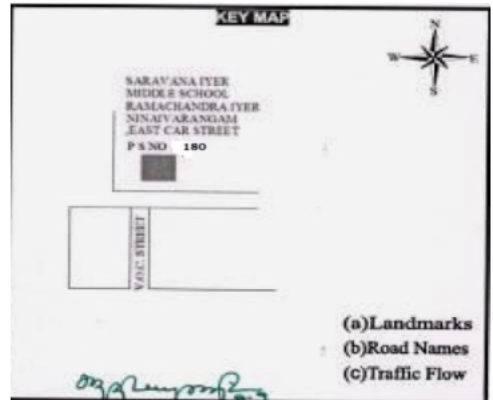

Google Map View

Polling Station Building Front View

Polling Station Front View

Cad View

Key MAP View

சட்டமன்றத் தொகுதியின் எண் மற்றும் பெயர் : 215-திருச்செந்தூர் பிரிவு எண் மற்றும் பெயர் 1-திருச்செந்தூர் (நகராட்சி), சபாபதிபுரம் தெருவாட்டு 5