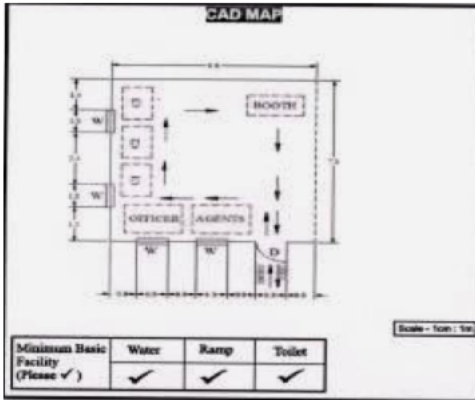

Google Map View

Polling Station Building Front View

Polling Station Front View

Cad View

Key MAP View

சட்டமன்றத் தொகுதியின் எண் மற்றும் பெயர் : 215-திருச்செந்தூர் பிரிவு எண் மற்றும் பெயர் 1-திருச்செந்தூர் (நகராட்சி), சபாபதிபுரம் தெருவாட்டு 5