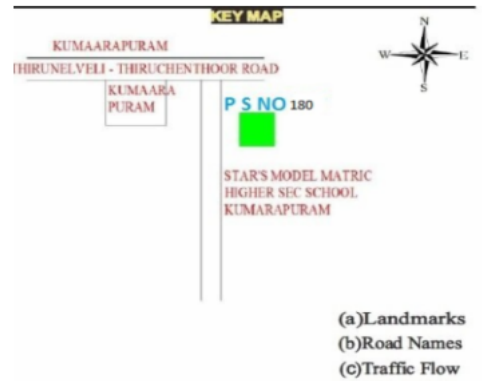

**Polling Station Building Front View**

**Polling Station Front View**

**Cad View**

**Key MAP View**

சட்டமன்றத் தொகுதியின் எண் மற்றும் பெயர் : 215-திருச்செந்தூர்  
பிரிவு எண் மற்றும் பெயர் 1-திருச்செந்தூர் (நகராட்சி), சங்கிலிளை என்ற ராமசாமிபுரம் வார்டு19