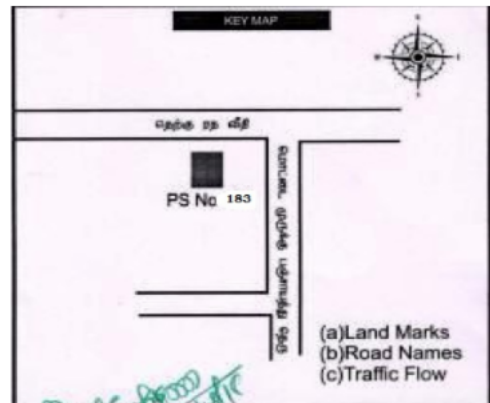

3. வாக்குச் சாவடியின் விவரங்கள்

<p>வாக்குச் சாவடியின் எண் மற்றும் பெயர் :</p> <p>219 - எஸ்.ஆர்.பி.எம். செந்தில்முருகன் நடுநிலைப்பள்ளி வடக்கு பகுதி தெற்குரத வீதி திருச்செந்தூர்</p> <p>வாக்குச் சாவடியின் முகவரி :</p> <p>எஸ்.ஆர்.பி.எம். செந்தில்முருகன் நடுநிலைப்பள்ளி, தெற்குரத வீதி திருச்செந்தூர்</p>	<p>வாக்குச் சாவடியின் வகைப்பாடு (ஆண்/பெண்/பொது)</p>	<p>பொது</p>
	<p>துணை வாக்குச் சாவடிகளின் எண்ணிக்கை :</p>	<p>0</p>

Google Map View

Polling Station Building Front View

Polling Station Front View

Cad View

Key MAP View

சட்டமன்றத் தொகுதியின் எண் மற்றும் பெயர் : 215-திருச்செந்தூர் பிரிவு எண் மற்றும் பெயர் 1-திருச்செந்தூர் (நகராட்சி), தெற்கு ரதவீதி கீழ்ப்பகுதி வார்டு17