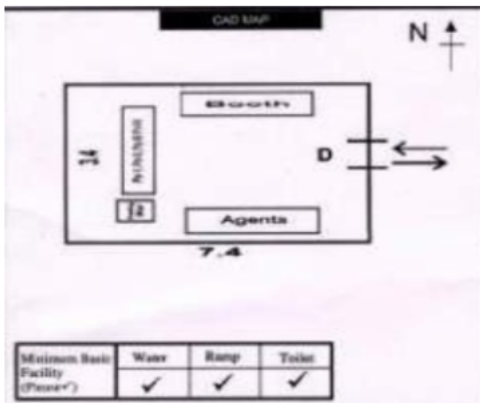

Google Map View

Polling Station Building Front View

Polling Station Front View

Cad View

Key MAP View

சட்டமன்றத் தொகுதியின் எண் மற்றும் பெயர் : 215-திருச்செந்தூர் பிரிவு எண் மற்றும் பெயர் 1-திருச்செந்தூர் (நகராட்சி), தெற்கு ரதவீதி கீழ்ப்பகுதி வார்டு17