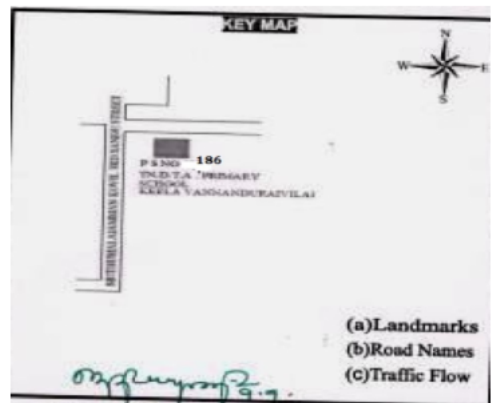

Cad View

Key MAP View