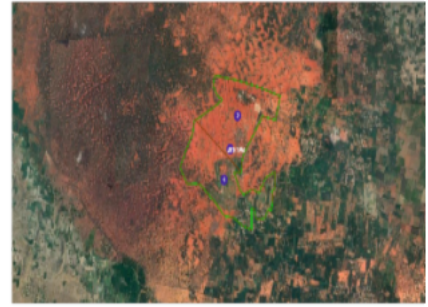

Google Map View