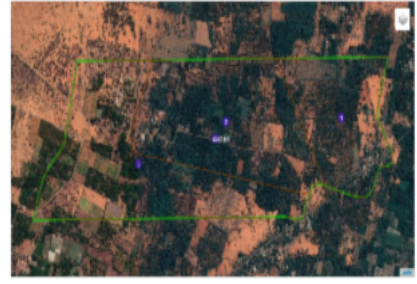

Google Map View