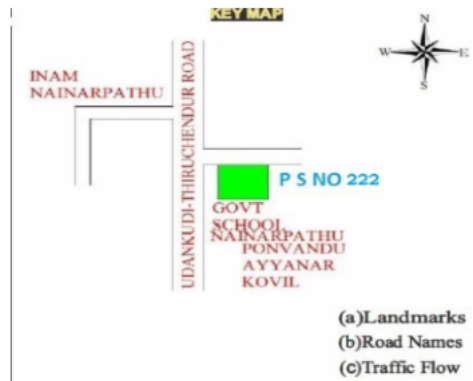

Cad View

Key MAP View