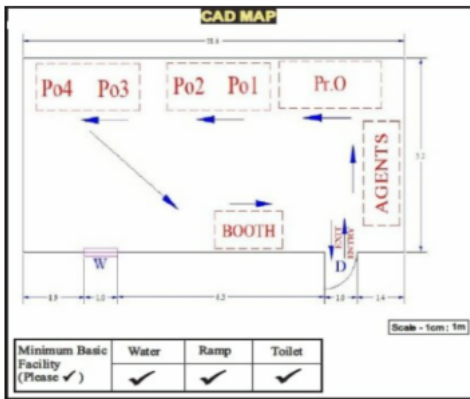

வாக்காளர் பதிவு அலுவலரின்  
கையொப்பம்

Nazri Naksha

Google Map View

Polling Station Building Front View

Polling Station Front View

Cad View

Key MAP View

சட்டமன்றத் தொகுதியின் எண் மற்றும் பெயர் : 215-திருச்செந்தூர் பிரிவு எண் மற்றும் பெயர் 1-உடன்குடி (தேர்வு நிலை பேரூராட்சி), சிவல்விளைபுதூர் வடக்கு தெருவார்டு 1