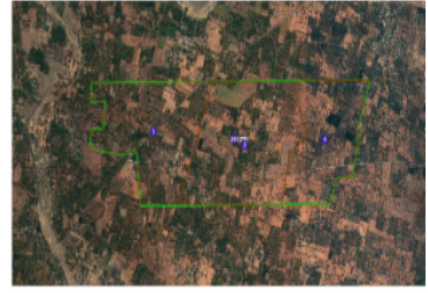

Google Map View