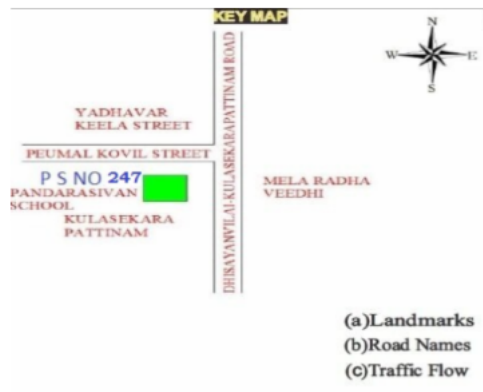

Key MAP View