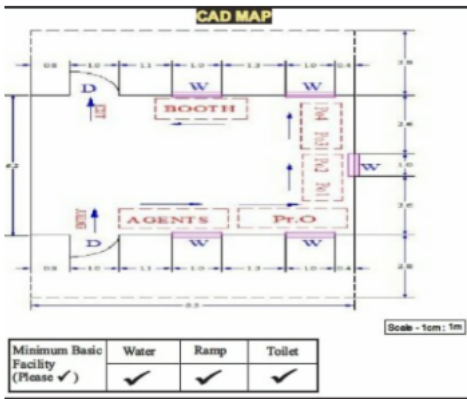

Google Map View

Polling Station Building Front View

Polling Station Front View

Cad View

Key MAP View

1 பெயர் : மாடத்தி - கணவர் பெயர்: கிருஷ்ணன் - வீட்டு எண் : 1 வயது : 54 பாலினம் : பெண் Photo is available	AXX1074269	2 பெயர் : சண்முகானந்தம் தந்தையின் பெயர்: சுப்பிரமணியன் - வீட்டு எண் : 1 வயது : 53 பாலினம் : ஆண் Photo is available	JRV4684767	3 பெயர் : மூக்கம்மாள் - கணவர் பெயர்: பெருமாள் - வீட்டு எண் : 1 வயது : 51 பாலினம் : பெண் Photo is available	AXX0933440
4 பெயர் : முத்துலதா கணவர் பெயர்: சிவலிங்க பெருமாள் வீட்டு எண் : 1/242/2 வயது : 35 பாலினம் : பெண் Photo is available	AXX2045250	5 பெயர் : அரி கிருஷ்ணன் தந்தையின் பெயர்: வடிவேல் வீட்டு எண் : 1-243/4 வயது : 42 பாலினம் : ஆண் Photo is available	AXX2124873	6 பெயர் : சுயம்புலிங்கம் தந்தையின் பெயர்: ஆறுமுகம் வீட்டு எண் : 1/269 வயது : 23 பாலினம் : ஆண் Photo is available	AXX2008886
7 பெயர் : முத்து செல்வி கணவர் பெயர்: முத்துக்குமார் வீட்டு எண் : 1/269 வயது : 23 பாலினம் : பெண் Photo is available	AXX2081131	8 பெயர் : முத்துக்குமார் - தந்தையின் பெயர்: கிருஷ்ணன் - வீட்டு எண் : 1-269-1 வயது : 31 பாலினம் : ஆண் Photo is available	AXX0933721	9 பெயர் : பெரியசாமி தந்தையின் பெயர்: கந்தப்பன் வீட்டு எண் : 1/311 வயது : 31 பாலினம் : ஆண் Photo is available	AXX2054351
10 பெயர் : சரஸ்வதி - தந்தையின் பெயர்: கந்தப்பன் - வீட்டு எண் : 1-311 வயது : 30 பாலினம் : பெண் Photo is available	AXX1164763	11 பெயர் : முத்துக்குமார் - தந்தையின் பெயர்: ஆறுமுகநயினார் - வீட்டு எண் : 1/333 வயது : 41 பாலினம் : ஆண் Photo is available	AXX0575910	12 பெயர் : ஜெயலலிதா கணவர் பெயர்: குருசாமி வீட்டு எண் : 1/350 வயது : 50 பாலினம் : பெண் Photo is available	AXX2037265
13 பெயர் : மூவேந்தன் தந்தையின் பெயர்: ராஜதுரை வீட்டு எண் : 1/350 கருங்காளி அம்மன் சன்னதி தெரு வயது : 19 பாலினம் : ஆண் Photo is available	AXX2317246	14 பெயர் : கறுப்பம்மாள் கணவர் பெயர்: இசக்கிமுத்து வீட்டு எண் : 1/390 வயது : 38 பாலினம் : பெண் Photo is available	AXX2181097	15 பெயர் : அமுதா லெட்சுமி - கணவர் பெயர்: சுடலை முத்து - வீட்டு எண் : 1-397 வயது : 41 பாலினம் : பெண் Photo is available	AXX0730119
16 பெயர் : சு கோபால் தந்தையின் பெயர்: சுடலை முத்து வீட்டு எண் : 1/397 வயது : 20 பாலினம் : ஆண் Photo is available	AXX2276061	17 பெயர் : இசக்கிமுத்து தந்தையின் பெயர்: கோவிந்தவேல் வீட்டு எண் : 1/413 வயது : 73 பாலினம் : ஆண் Photo is available	AXX2040939	18 பெயர் : மதுரங்கிளி கணவர் பெயர்: இசக்கிமுத்து வீட்டு எண் : 1/413 வயது : 61 பாலினம் : பெண் Photo is available	AXX2046746
19 பெயர் : விஜயகுமார் தந்தையின் பெயர்: சுடலைமணி வீட்டு எண் : 1/417 வயது : 23 பாலினம் : ஆண் Photo is available	AXX2004323	20 பெயர் : ஆனந்தி தந்தையின் பெயர்: பெரியசாமி@ஜெயபால் வீட்டு எண் : 1/435 வயது : 28 பாலினம் : பெண் Photo is available	AXX1272491	21 பெயர் : பெரியசாமி என்ற ஜெயபால் - தந்தையின் பெயர்: ஆத்திக்கண் - வீட்டு எண் : 1-435-1A வயது : 53 பாலினம் : ஆண் Photo is available	JRV1306505
22 பெயர் : தமிழரசி - கணவர் பெயர்: பெரியசாமி - வீட்டு எண் : 1-435-1A வயது : 46 பாலினம் : பெண் Photo is available	JRV1909373	23 பெயர் : வசந்தி - கணவர் பெயர்: சுயம்புலிங்கம் - வீட்டு எண் : 1-435-9 வயது : 50 பாலினம் : பெண் Photo is available	AXX0822163	24 பெயர் : அனிதா தந்தையின் பெயர்: சுயம்புலிங்கம் வீட்டு எண் : 1/435/9 வயது : 26 பாலினம் : பெண் Photo is available	AXX1272434
25 பெயர் : சிவா தந்தையின் பெயர்: சுயம்பு லிங்கம் வீட்டு எண் : 1/435/9 வயது : 23 பாலினம் : ஆண் Photo is available	AXX2004489	26 பெயர் : ராதா - கணவர் பெயர்: பாலகிருஷ்ணன் வீட்டு எண் : 1/441 வயது : 35 பாலினம் : பெண் Photo is available	AXX0394700	27 பெயர் : ராமச்சந்திரன் பெ தந்தையின் பெயர்: பெரியசாமி வீட்டு எண் : 1/451/1 வயது : 48 பாலினம் : ஆண் Photo is available	AXX2200350
28 பெயர் : மூக்கம்மாள் பெ கணவர் பெயர்: பெரியசாமி வீட்டு எண் : 1/451/1 காவுடிபிறைத்தெரு வயது : 77 பாலினம் : பெண் Photo is available	AXX2200632	29 பெயர் : ஜானகி - கணவர் பெயர்: திலகராஜ் - வீட்டு எண் : 1/466/1ஏ வயது : 59 பாலினம் : பெண் Photo is available	AXX1591668	30 பெயர் : இசக்கிமுத்து - தந்தையின் பெயர்: திலகராஜ் - வீட்டு எண் : 1/466/1ஏ வயது : 40 பாலினம் : ஆண் Photo is available	AXX0395798