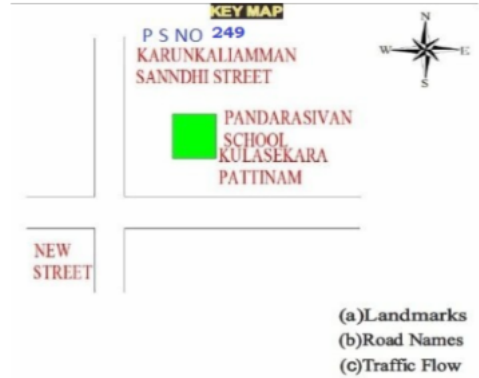

Key MAP View