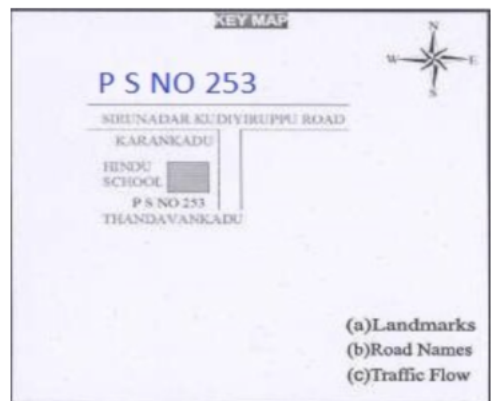

Key MAP View