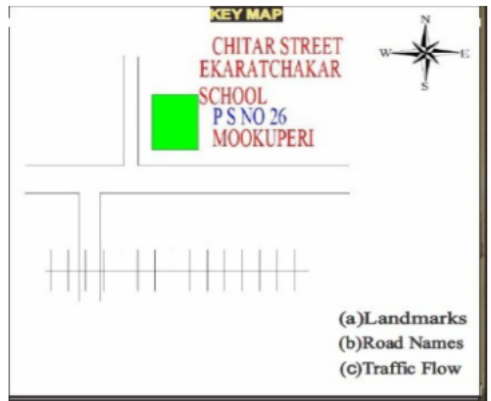

Key MAP View