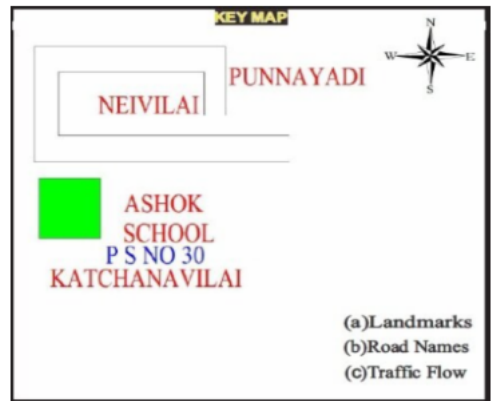

Key MAP View