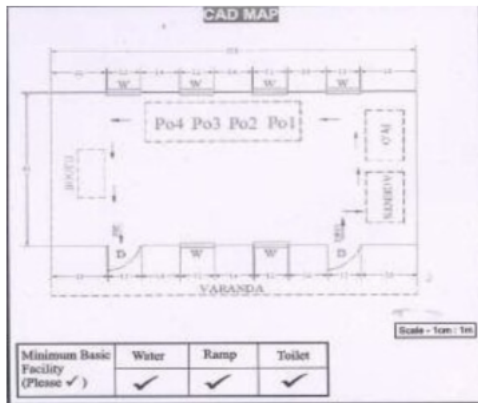

Google Map View

Polling Station Building Front View

Polling Station Front View

Cad View

Key MAP View

சட்டமன்றத் தொகுதியின் எண் மற்றும் பெயர் : 215-திருச்செந்தூர் பிரிவு எண் மற்றும் பெயர் 1-தென்திருப்பேரை (பேரூராட்சி), புளியமரத் தெரு.வார்டு 1