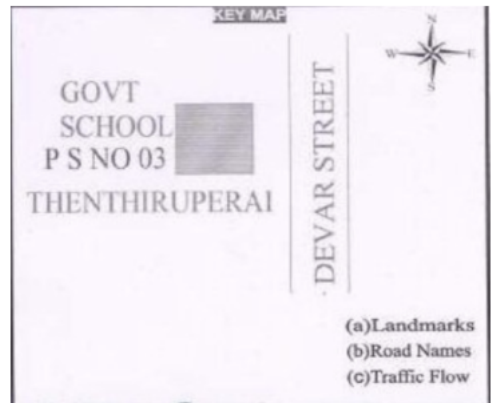

Google Map View

Polling Station Building Front View

Polling Station Front View

Cad View

Key MAP View

சட்டமன்றத் தொகுதியின் எண் மற்றும் பெயர் : 215-திருச்செந்தூர் பிரிவு எண் மற்றும் பெயர் 1-தென்திருப்பேரை (பேரூராட்சி), புளியமரத் தெரு.வார்டு 1