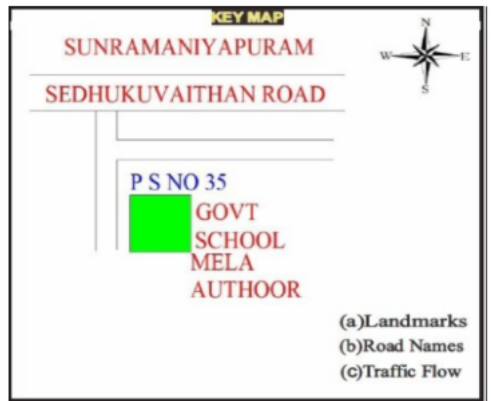

கையொப்பம்

**Nazri Naksha**

**Google Map View**

**Polling Station Building Front View**

**Polling Station Front View**

**Cad View**

**Key MAP View**

சட்டமன்றத் தொகுதியின் எண் மற்றும் பெயர் : 215-திருச்செந்தூர்  
பிரிவு எண் மற்றும் பெயர் 1-மேலாத்தூர் (வ.கி) மற்றும் (ஊ), குச்சிக்காடு பிளாக் 1