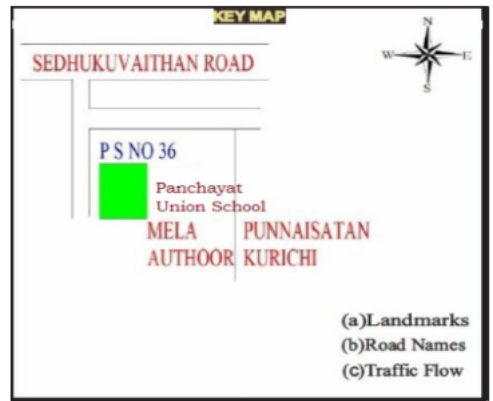

Key MAP View