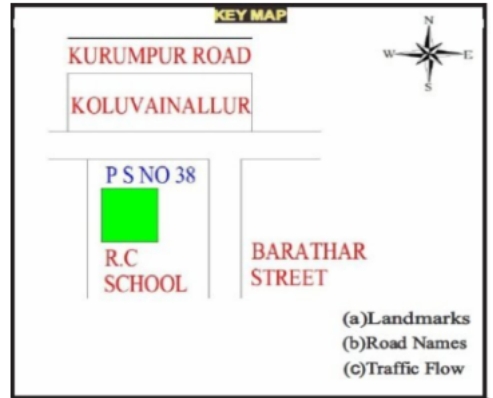

Key MAP View