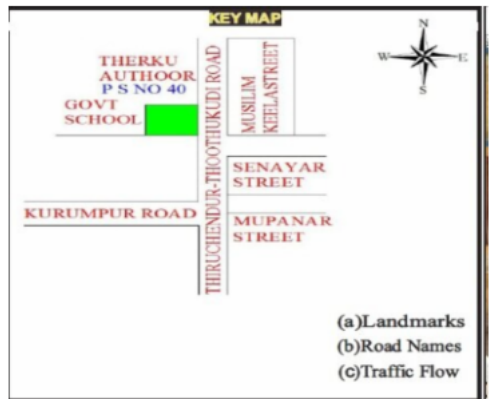

**Polling Station Building Front View**

**Polling Station Front View**

**Cad View**

**Key MAP View**

சட்டமன்றத் தொகுதியின் எண் மற்றும் பெயர் : 215-திருச்செந்தூர்  
பிரிவு எண் மற்றும் பெயர் 1-மேலாத்தூர் (வ.கி) மற்றும் (ஊ), மூப்பனார் தெரு பிளாக் 8