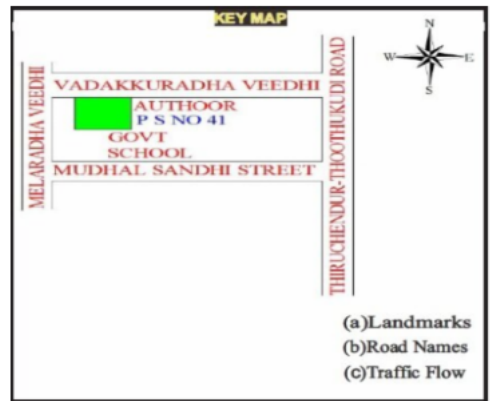

Key MAP View