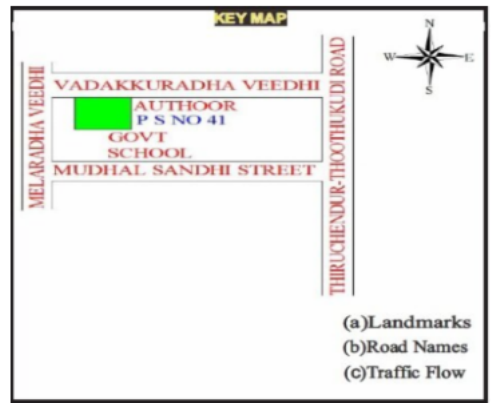

**Polling Station Building Front View**

**Polling Station Front View**

**Cad View**

**Key MAP View**

சட்டமன்றத் தொகுதியின் எண் மற்றும் பெயர் : 215-திருச்செந்தூர்  
பிரிவு எண் மற்றும் பெயர் 1-ஆத்தூர் (தேர்வுநிலை பேரூராட்சி) , வடக்குரத வீதி வார்டு 8