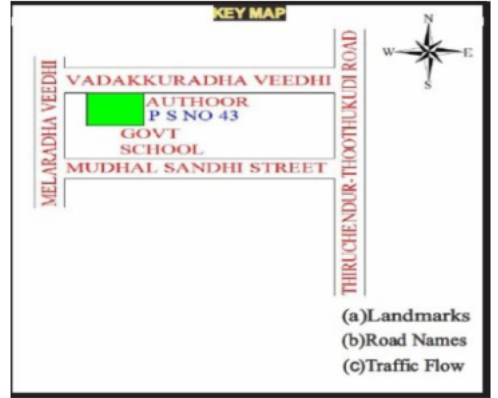

Cad View

Key MAP View