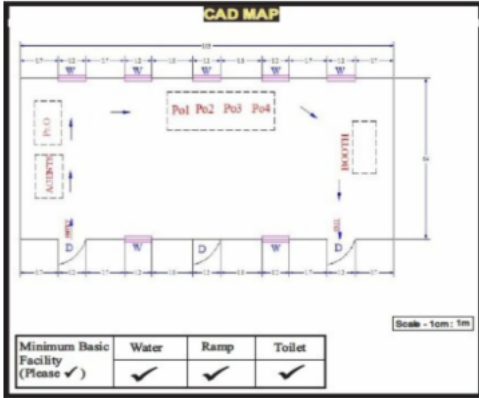

Cad View

Key MAP View