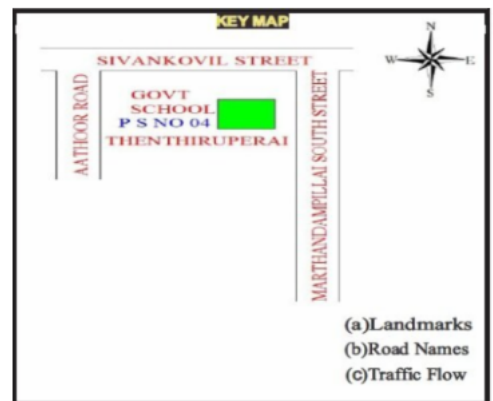

வாக்காளர் பதிவு அலுவலரின்  
கையொப்பம்

Nazri Naksha

Google Map View

Polling Station Building Front View

Polling Station Front View

Cad View

Key MAP View

சட்டமன்றத் தொகுதியின் எண் மற்றும் பெயர் : 215-திருச்செந்தூர் பிரிவு எண் மற்றும் பெயர் 1-தென்திருப்பேரை (பேரூராட்சி), சுந்தர பாண்டி விநாயகர் தெரு,வார்டு 2