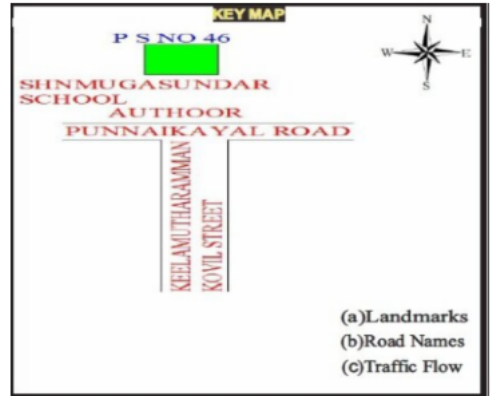

**Polling Station Building Front View**

**Polling Station Front View**

**Cad View**

**Key MAP View**

சட்டமன்றத் தொகுதியின் எண் மற்றும் பெயர் : 215-திருச்செந்தூர்  
பிரிவு எண் மற்றும் பெயர் 1-ஆத்தூர் (தேர்வுநிலை பேரூராட்சி) , முத்தாரம்மன் கோவில்தெரு வார்டு10