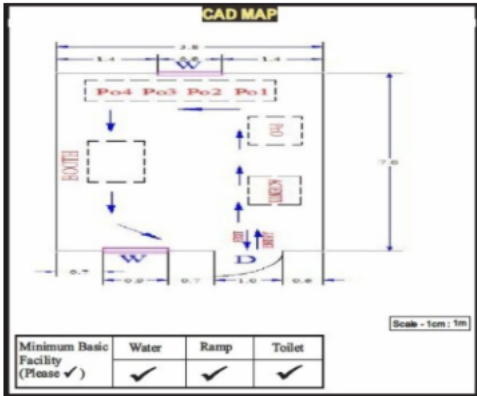

**Polling Station Building Front View**

**Polling Station Front View**

**Cad View**

**Key MAP View**

சட்டமன்றத் தொகுதியின் எண் மற்றும் பெயர் : 215-திருச்செந்தூர்  
பிரிவு எண் மற்றும் பெயர் 1-ஆத்தூர் (தேர்வுநிலை பேரூராட்சி) , முத்தாரம்மன் கோவில்தெரு வார்டு10