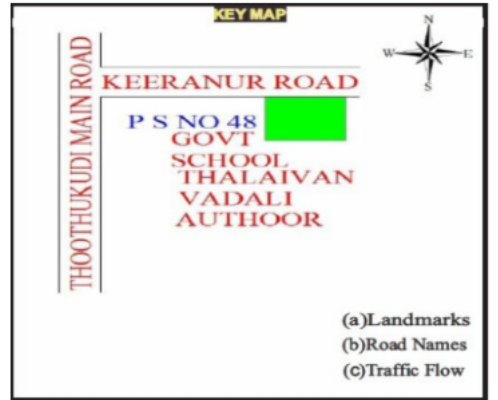

Key MAP View