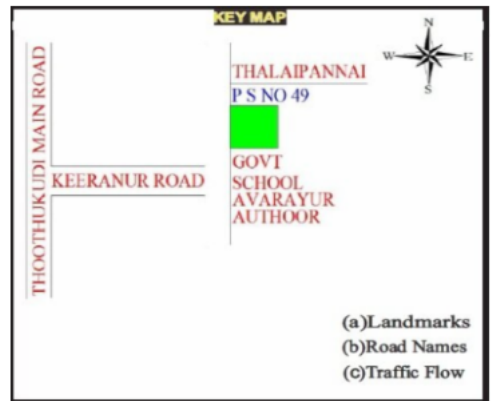

**Polling Station Building Front View**

**Polling Station Front View**

**Cad View**

**Key MAP View**

சட்டமன்றத் தொகுதியின் எண் மற்றும் பெயர் : 215-திருச்செந்தூர்  
பிரிவு எண் மற்றும் பெயர் 1-ஆத்தூர் (தேர்வுநிலை பேரூராட்சி), புதுநகர் வார்டு 1