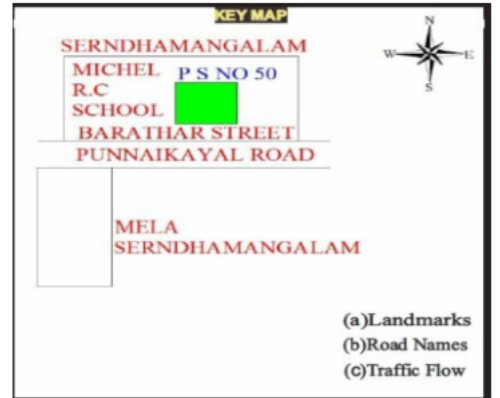

Cad View

Key MAP View