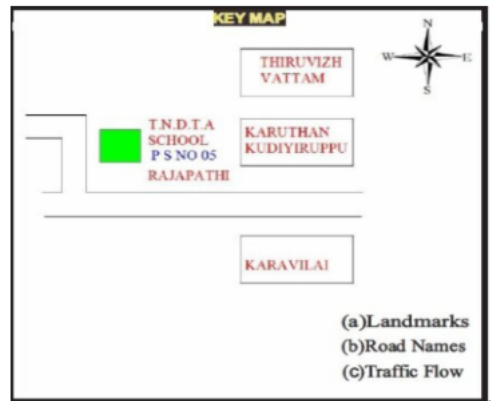

Google Map View

Polling Station Building Front View

Polling Station Front View

Cad View

Key MAP View

சட்டமன்றத் தொகுதியின் எண் மற்றும் பெயர் : 215-திருச்செந்தூர்
பிரிவு எண் மற்றும் பெயர் 1-இராஜபதி (வ.கி) மற்றும் (ஊ), இராஜபதிகல்பாவடக்கூர் பிளாக் 1