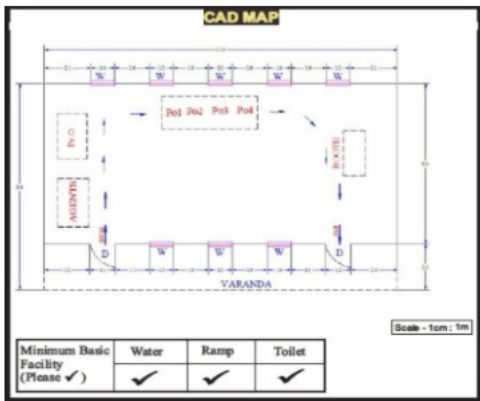

Google Map View

Polling Station Building Front View

Polling Station Front View

Cad View

Key MAP View

சட்டமன்றத் தொகுதியின் எண் மற்றும் பெயர் : 215-திருச்செந்தூர்
பிரிவு எண் மற்றும் பெயர் 1-இராஜபதி (வ.கி) மற்றும் (ஊ), இராஜபதிகல்பாவடக்கூர் பிளாக் 1