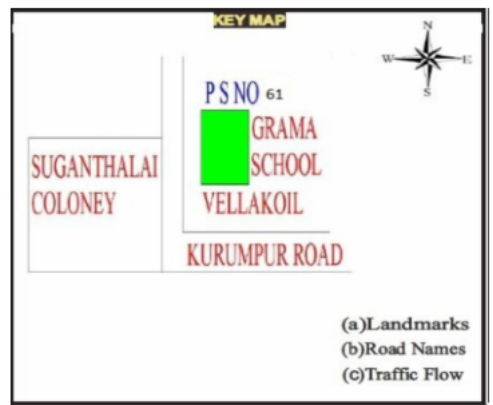

**Polling Station Building Front View**

**Polling Station Front View**

**Cad View**

**Key MAP View**

சட்டமன்றத் தொகுதியின் எண் மற்றும் பெயர் : 215-திருச்செந்தூர்  
பிரிவு எண் மற்றும் பெயர் 1-சுகந்தலை (வ.கி), வரண்டி வேல் (ஊ), மைக்கண்டாடார் குடியிருப்பு பிளாக் 1