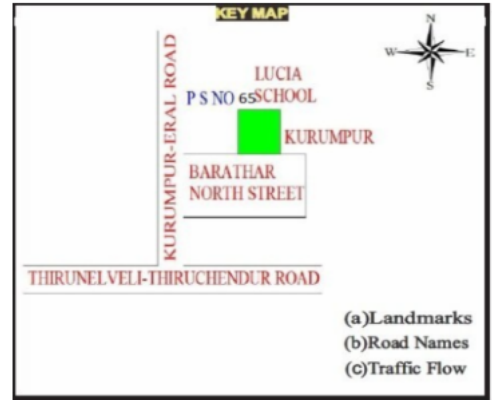

Key MAP View