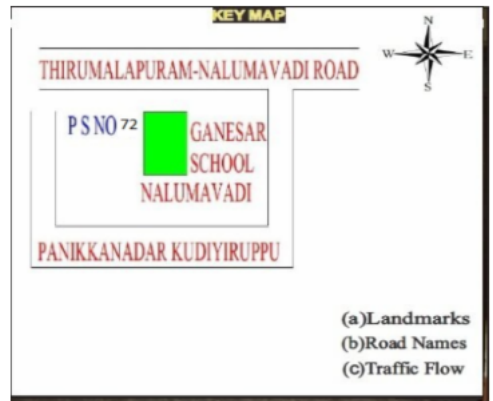

Key MAP View