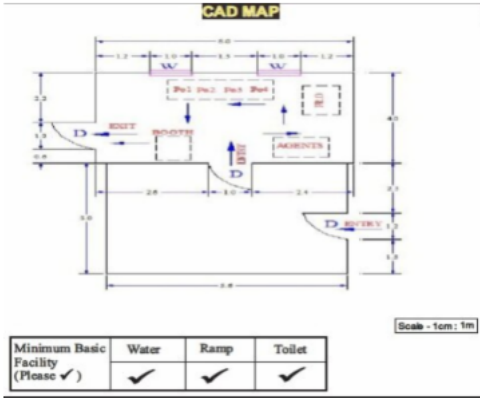

Cad View

Key MAP View