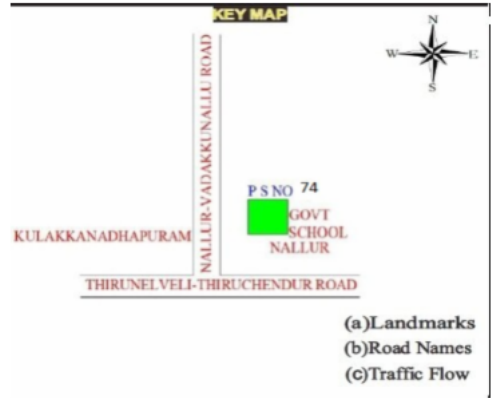

Cad View

Key MAP View