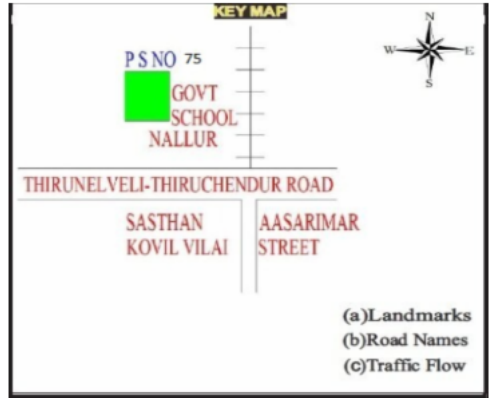

Key MAP View