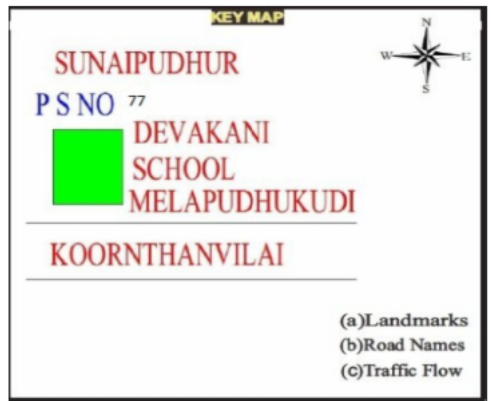

Cad View

Key MAP View