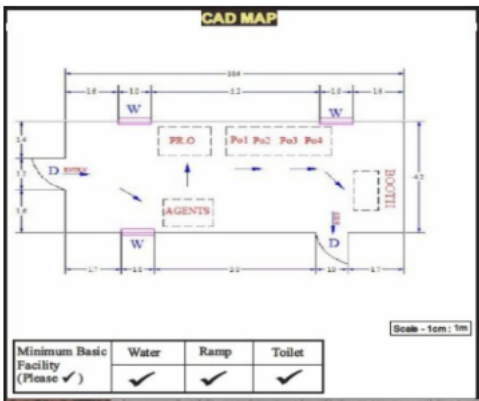

Cad View

Key MAP View