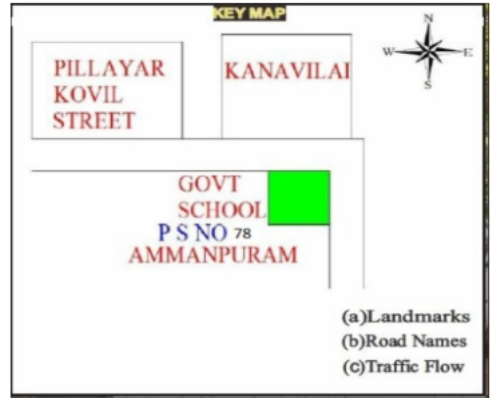

Key MAP View