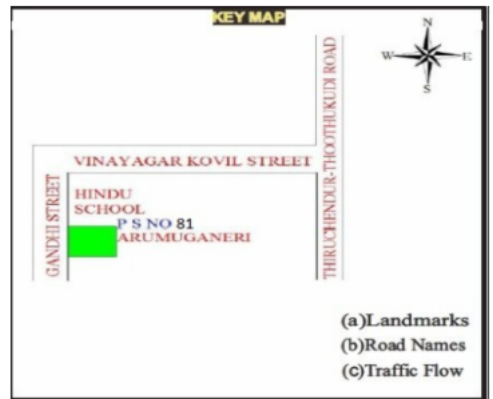

Key MAP View