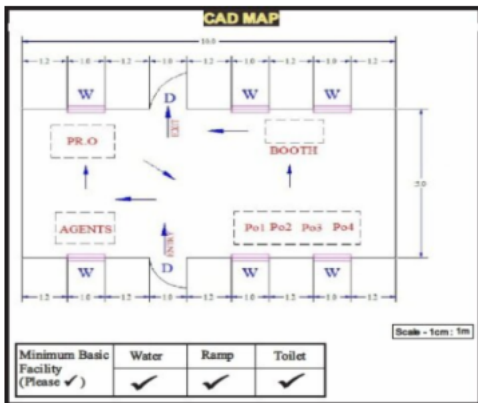

Google Map View

Polling Station Building Front View

Polling Station Front View

Cad View

Key MAP View

சட்டமன்றத் தொகுதியின் எண் மற்றும் பெயர் : 215-திருச்செந்தூர்
பிரிவு எண் மற்றும் பெயர் 1-ஆறுமுகநேரி(சிறப்பு நிலை பேரூராட்சி), கீழ நவ்வலடிவிளை சந்து வார்டு 2