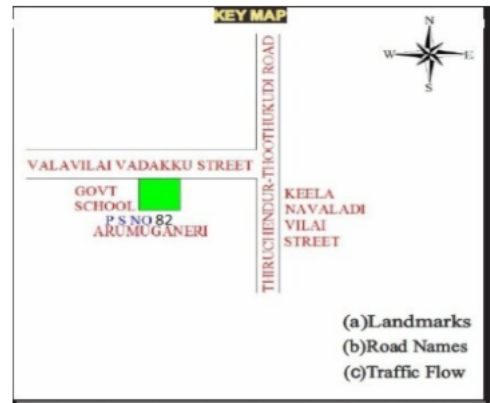

Google Map View

Polling Station Building Front View

Polling Station Front View

Cad View

Key MAP View

சட்டமன்றத் தொகுதியின் எண் மற்றும் பெயர் : 215-திருச்செந்தூர்
பிரிவு எண் மற்றும் பெயர் 1-ஆறுமுகநேரி(சிறப்பு நிலை பேரூராட்சி), கீழ நவ்வலடிவிளை சந்து வார்டு 2