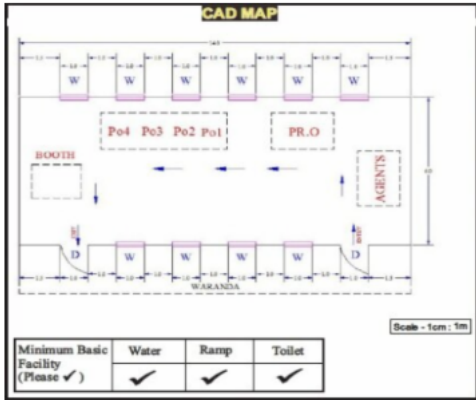

**Google Map View**

**Polling Station Building Front View**

**Polling Station Front View**

**Cad View**

**Key MAP View**

சட்டமன்றத் தொகுதியின் எண் மற்றும் பெயர் : 215-திருச்செந்தூர்  
பிரிவு எண் மற்றும் பெயர் 1-ஆறுமுகநேரி(சிறப்பு நிலை பேரூராட்சி), செல்வராஜபுரம் வார்டு18