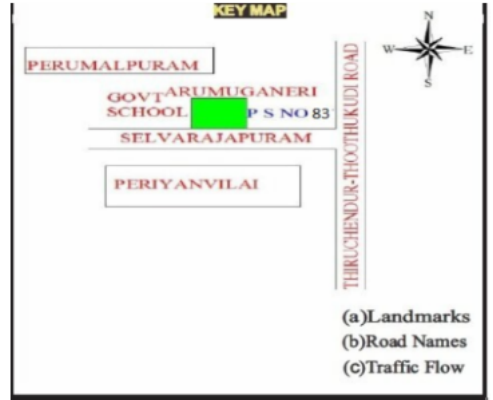

### 3. வாக்குச் சாவடியின் விவரங்கள்

வாக்குச் சாவடியின் எண் மற்றும் பெயர் : 95 - ஊராட்சி ஒன்றிய நடுநிலைப்பள்ளி, செல்வராஜபுரம், மேற்கு பகுதி கட்டிடம் ஆறுமுகநேரி  வாக்குச் சாவடியின் முகவரி : ஊராட்சி ஒன்றிய நடுநிலைப்பள்ளி, செல்வராஜபுரம், ஆறுமுகநேரி.	<b>வாக்குச் சாவடியின் வகைப்பாடு (ஆண்/பெண்/பொது)</b>  <b>துணை வாக்குச் சாவடிகளின் எண்ணிக்கை :</b>	பொது  0
---	--	---------------

**Google Map View**

**Polling Station Building Front View**

**Polling Station Front View**

**Cad View**

**Key MAP View**

சட்டமன்றத் தொகுதியின் எண் மற்றும் பெயர் : 215-திருச்செந்தூர்  
பிரிவு எண் மற்றும் பெயர் 1-ஆறுமுகநேரி(சிறப்பு நிலை பேரூராட்சி), செல்வராஜபுரம் வார்டு18