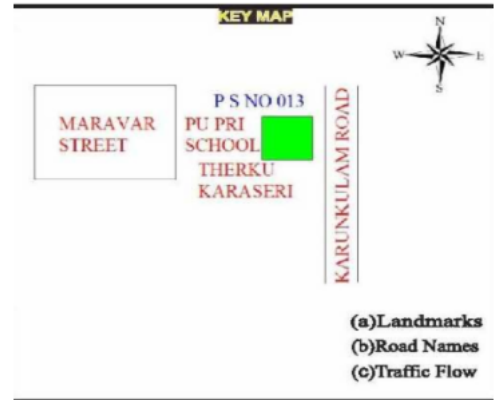

Key MAP View