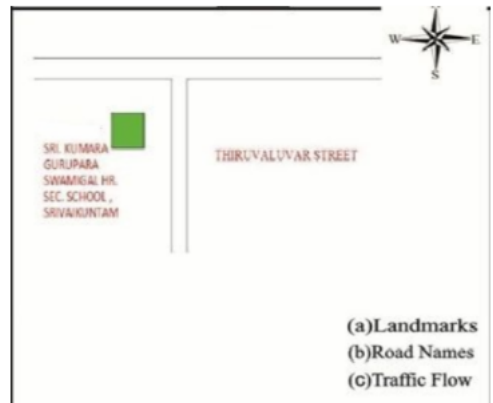

Key MAP View