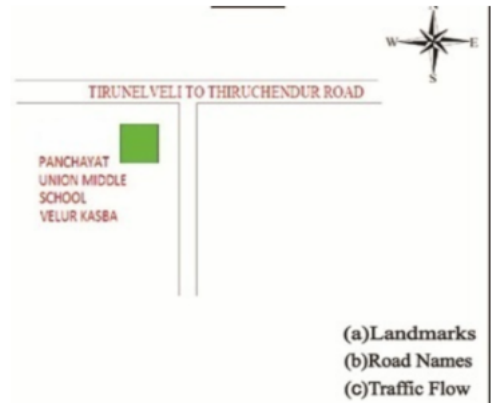

Google Map View

Polling Station Building Front View

Polling Station Front View

Cad View

Key MAP View

சட்டமன்றத் தொகுதியின் எண் மற்றும் பெயர் : 216-பூநீவைகுண்டம் மற்றும் பெயர் 1-வேளூர் கல்பா (வ.கி) மற்றும் (ஊ), மேலத்தெரு பிளாக் 4