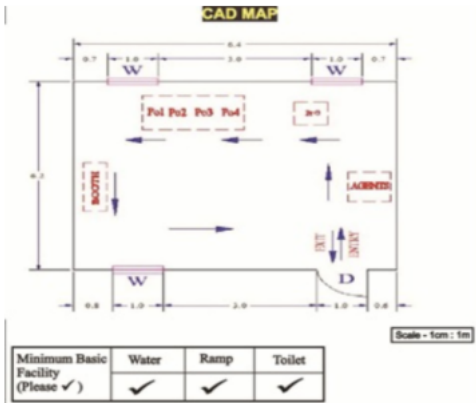

Google Map View

Polling Station Building Front View

Polling Station Front View

Cad View

Key MAP View

சட்டமன்றத் தொகுதியின் எண் மற்றும் பெயர் : 216-பூநீவைகுண்டம் மற்றும் பெயர் 1-வேளூர் கல்பா (வ.கி) மற்றும் (ஊ), மேலத்தெரு பிளாக் 4