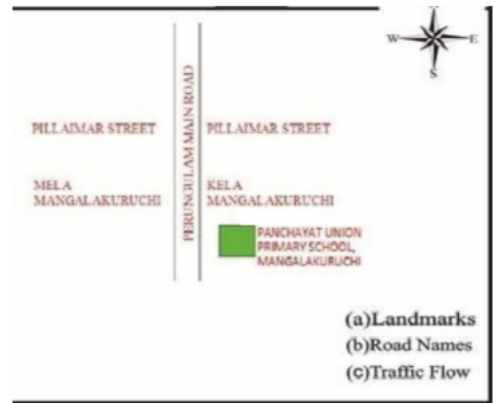

Key MAP View