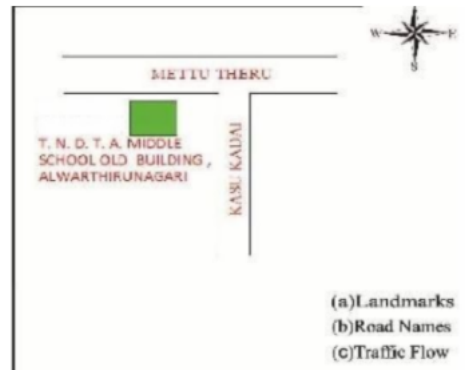

Key MAP View