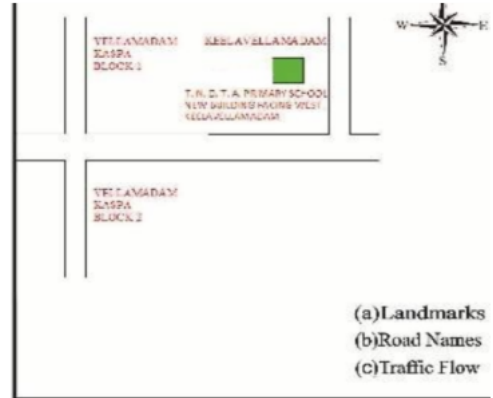

Google Map View

Polling Station Building Front View

Polling Station Front View

Cad View

Key MAP View

1 பெயர் : முருகன் - தந்தையின் பெயர்: கணேசன் - வீட்டு எண் : 1 வயது : 47 பாலினம் : ஆண்	FRG1511278 Photo is available	2 பெயர் : இந்துமதி - கணவர் பெயர்: பொன்பாண்டியன் - வீட்டு எண் : 1 வயது : 46 பாலினம் : பெண்	UHX0739284 Photo is available	3 பெயர் : சுடலை - தந்தையின் பெயர்: கணேசன் - வீட்டு எண் : 1 வயது : 45 பாலினம் : ஆண்	FRG1509892 Photo is available
4 பெயர் : முத்துகிருஷ்ணன் தந்தையின் பெயர்: சுப்ரமணியன் வீட்டு எண் : 1 வயது : 45 பாலினம் : ஆண்	UHX1118561 Photo is available	5 பெயர் : கல்யாணி கணவர் பெயர்: முத்து கிருஷ்ணன் வீட்டு எண் : 1 வயது : 44 பாலினம் : பெண்	UHX1118579 Photo is available	6 பெயர் : லெட்சுமி - தந்தையின் பெயர்: கணேசன் - வீட்டு எண் : 1 வயது : 43 பாலினம் : பெண்	FRG1513241 Photo is available
7 பெயர் : முத்துலெட்சுமி - கணவர் பெயர்: பூலுடையார் - வீட்டு எண் : 1 வயது : 43 பாலினம் : பெண்	UHX0335992 Photo is available	8 பெயர் : பேச்சியம்மாள் - கணவர் பெயர்: கணபதி - வீட்டு எண் : 1 வயது : 41 பாலினம் : பெண்	UHX0739334 Photo is available	9 பெயர் : சுப்பிரமணியன் - தந்தையின் பெயர்: கணேசன் - வீட்டு எண் : 1 வயது : 34 பாலினம் : ஆண்	UHX0215053 Photo is available
10 பெயர் : சுந்தர் - தந்தையின் பெயர்: மனுவேல் - வீட்டு எண் : 1 வயது : 30 பாலினம் : ஆண்	UHX0884379 Photo is available	11 பெயர் : ரோகினி - தந்தையின் பெயர்: கிருஷ்ணன் - வீட்டு எண் : 1-2 வயது : 30 பாலினம் : பெண்	UHX0738955 Photo is available	12 பெயர் : இசக்கியம்மாள் - கணவர் பெயர்: சுப்பையா - வீட்டு எண் : 1-8 வயது : 56 பாலினம் : பெண்	UHX0923292 Photo is available
# 13 பெயர் : சுரேஷ் - தந்தையின் பெயர்: சுப்பையா - வீட்டு எண் : 1-8 வயது : 33 பாலினம் : ஆண்	UHX0525303 Photo is available	14 பெயர் : பூவலிங்கம் - தந்தையின் பெயர்: சுப்பையா - வீட்டு எண் : 1-8 வயது : 30 பாலினம் : ஆண்	UHX0999466 Photo is available	15 பெயர் : ராம சுப்பிரமணி - தந்தையின் பெயர்: சுந்தரம் - வீட்டு எண் : 1-8A வயது : 32 பாலினம் : ஆண்	UHX0618231 Photo is available
16 பெயர் : சுபா சங்கரி தந்தையின் பெயர்: பரமசிவன் வீட்டு எண் : 1/8ஏ வயது : 27 பாலினம் : பெண்	UHX1834118 Photo is available	17 பெயர் : அகஸ்தீஸ்வரன் - தந்தையின் பெயர்: ஆவுடையப்பன் - வீட்டு எண் : 1-8c வயது : 30 பாலினம் : ஆண்	UHX0965442 Photo is available	18 பெயர் : மலை பேச்சியம்மாள் - கணவர் பெயர்: முருகேசன் - வீட்டு எண் : 1-9 வயது : 57 பாலினம் : பெண்	UHX0618215 Photo is available
19 பெயர் : மகாராஜா - தந்தையின் பெயர்: சுந்தரபாண்டி - வீட்டு எண் : 1-9 வயது : 55 பாலினம் : ஆண்	UHX0336016 Photo is available	20 பெயர் : இசக்கி வேல் கோனார் - தந்தையின் பெயர்: வேல் கோனார் - வீட்டு எண் : 1-9 வயது : 44 பாலினம் : ஆண்	UHX0923417 Photo is available	21 பெயர் : நாகம்மாள் - கணவர் பெயர்: மகாராஜா - வீட்டு எண் : 1-9 வயது : 41 பாலினம் : பெண்	UHX0336008 Photo is available
22 பெயர் : கிருஷ்ணன் - தந்தையின் பெயர்: முருகேசன் - வீட்டு எண் : 1-9 வயது : 33 பாலினம் : ஆண்	UHX0618223 Photo is available	23 பெயர் : முருகன் க தந்தையின் பெயர்: கருப்பசாமி வீட்டு எண் : 1/11 வயது : 37 பாலினம் : ஆண்	UHX2194694 Photo is available	24 பெயர் : முத்து ரேவதி - தந்தையின் பெயர்: சுடலை - வீட்டு எண் : 1-11A வயது : 27 பாலினம் : பெண்	UHX1092139 Photo is available
25 பெயர் : பார்வதி - கணவர் பெயர்: சங்கர நாராயணன் - வீட்டு எண் : 1-12 வயது : 41 பாலினம் : பெண்	FRG1513803 Photo is available	26 பெயர் : சுப்புலட்சுமி தந்தையின் பெயர்: சங்கரநாராயணன் வீட்டு எண் : 1/12 வயது : 19 பாலினம் : பெண்	UHX2179877 Photo is available	27 பெயர் : சங்கரம்மாள் - கணவர் பெயர்: அருணாசலம் - வீட்டு எண் : 1-15 வயது : 35 பாலினம் : பெண்	UHX1092360 Photo is available
28 பெயர் : முத்து சரவணன் - தந்தையின் பெயர்: சுடலை - வீட்டு எண் : 1-15A வயது : 28 பாலினம் : ஆண்	UHX1092188 Photo is available	29 பெயர் : ஈனமுத்துராஜ் தந்தையின் பெயர்: சுடலை வீட்டு எண் : 1/15ஏ வயது : 24 பாலினம் : ஆண்	UHX2095222 Photo is available	30 பெயர் : பொன்னம்மாள் தந்தையின் பெயர்: சுடலை வீட்டு எண் : 1/15ஏ வயது : 23 பாலினம் : பெண்	UHX2094316 Photo is available