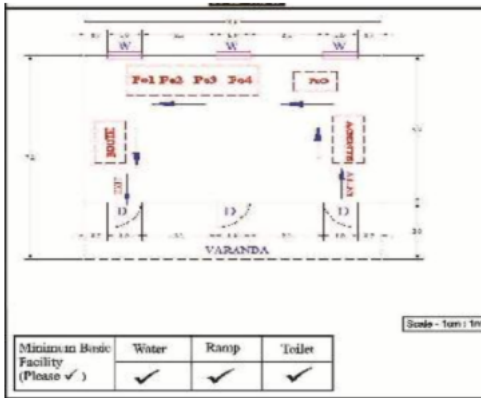

Google Map View

Polling Station Building Front View

Polling Station Front View

Cad View

Key MAP View

1 பெயர் : முருகன் - தந்தையின் பெயர்: கணேசன் - வீட்டு எண் : 1 வயது : 47 பாலினம் : ஆண்	FRG1511278 Photo is available	2 பெயர் : இந்துமதி - கணவர் பெயர்: பொன்பாண்டியன் - வீட்டு எண் : 1 வயது : 46 பாலினம் : பெண்	UHX0739284 Photo is available	3 பெயர் : சுடலை - தந்தையின் பெயர்: கணேசன் - வீட்டு எண் : 1 வயது : 45 பாலினம் : ஆண்	FRG1509892 Photo is available
4 பெயர் : முத்துகிருஷ்ணன் தந்தையின் பெயர்: சுப்ரமணியன் வீட்டு எண் : 1 வயது : 45 பாலினம் : ஆண்	UHX1118561 Photo is available	5 பெயர் : கல்யாணி கணவர் பெயர்: முத்து கிருஷ்ணன் வீட்டு எண் : 1 வயது : 44 பாலினம் : பெண்	UHX1118579 Photo is available	6 பெயர் : லெட்சுமி - தந்தையின் பெயர்: கணேசன் - வீட்டு எண் : 1 வயது : 43 பாலினம் : பெண்	FRG1513241 Photo is available
7 பெயர் : முத்துலெட்சுமி - கணவர் பெயர்: பூலுடையார் - வீட்டு எண் : 1 வயது : 43 பாலினம் : பெண்	UHX0335992 Photo is available	8 பெயர் : பேச்சியம்மாள் - கணவர் பெயர்: கணபதி - வீட்டு எண் : 1 வயது : 41 பாலினம் : பெண்	UHX0739334 Photo is available	9 பெயர் : சுப்பிரமணியன் - தந்தையின் பெயர்: கணேசன் - வீட்டு எண் : 1 வயது : 34 பாலினம் : ஆண்	UHX0215053 Photo is available
10 பெயர் : சுந்தர் - தந்தையின் பெயர்: மனுவேல் - வீட்டு எண் : 1 வயது : 30 பாலினம் : ஆண்	UHX0884379 Photo is available	11 பெயர் : ரோகினி - தந்தையின் பெயர்: கிருஷ்ணன் - வீட்டு எண் : 1-2 வயது : 30 பாலினம் : பெண்	UHX0738955 Photo is available	12 பெயர் : இசக்கியம்மாள் - கணவர் பெயர்: சுப்பையா - வீட்டு எண் : 1-8 வயது : 56 பாலினம் : பெண்	UHX0923292 Photo is available
# 13 பெயர் : சுரேஷ் - தந்தையின் பெயர்: சுப்பையா - வீட்டு எண் : 1-8 வயது : 33 பாலினம் : ஆண்	UHX0525303 Photo is available	14 பெயர் : பூவலிங்கம் - தந்தையின் பெயர்: சுப்பையா - வீட்டு எண் : 1-8 வயது : 30 பாலினம் : ஆண்	UHX0999466 Photo is available	15 பெயர் : ராம சுப்பிரமணி - தந்தையின் பெயர்: சுந்தரம் - வீட்டு எண் : 1-8A வயது : 32 பாலினம் : ஆண்	UHX0618231 Photo is available
16 பெயர் : சுபா சங்கரி தந்தையின் பெயர்: பரமசிவன் வீட்டு எண் : 1/8ஏ வயது : 27 பாலினம் : பெண்	UHX1834118 Photo is available	17 பெயர் : அகஸ்தீஸ்வரன் - தந்தையின் பெயர்: ஆவுடையப்பன் - வீட்டு எண் : 1-8c வயது : 30 பாலினம் : ஆண்	UHX0965442 Photo is available	18 பெயர் : மலை பேச்சியம்மாள் - கணவர் பெயர்: முருகேசன் - வீட்டு எண் : 1-9 வயது : 57 பாலினம் : பெண்	UHX0618215 Photo is available
19 பெயர் : மகாராஜா - தந்தையின் பெயர்: சுந்தரபாண்டி - வீட்டு எண் : 1-9 வயது : 55 பாலினம் : ஆண்	UHX0336016 Photo is available	20 பெயர் : இசக்கி வேல் கோனார் - தந்தையின் பெயர்: வேல் கோனார் - வீட்டு எண் : 1-9 வயது : 44 பாலினம் : ஆண்	UHX0923417 Photo is available	21 பெயர் : நாகம்மாள் - கணவர் பெயர்: மகாராஜா - வீட்டு எண் : 1-9 வயது : 41 பாலினம் : பெண்	UHX0336008 Photo is available
22 பெயர் : கிருஷ்ணன் - தந்தையின் பெயர்: முருகேசன் - வீட்டு எண் : 1-9 வயது : 33 பாலினம் : ஆண்	UHX0618223 Photo is available	23 பெயர் : முருகன் க தந்தையின் பெயர்: கருப்பசாமி வீட்டு எண் : 1/11 வயது : 37 பாலினம் : ஆண்	UHX2194694 Photo is available	24 பெயர் : முத்து ரேவதி - தந்தையின் பெயர்: சுடலை - வீட்டு எண் : 1-11A வயது : 27 பாலினம் : பெண்	UHX1092139 Photo is available
25 பெயர் : பார்வதி - கணவர் பெயர்: சங்கர நாராயணன் - வீட்டு எண் : 1-12 வயது : 41 பாலினம் : பெண்	FRG1513803 Photo is available	26 பெயர் : சுப்புலட்சுமி தந்தையின் பெயர்: சங்கரநாராயணன் வீட்டு எண் : 1/12 வயது : 19 பாலினம் : பெண்	UHX2179877 Photo is available	27 பெயர் : சங்கரம்மாள் - கணவர் பெயர்: அருணாசலம் - வீட்டு எண் : 1-15 வயது : 35 பாலினம் : பெண்	UHX1092360 Photo is available
28 பெயர் : முத்து சரவணன் - தந்தையின் பெயர்: சுடலை - வீட்டு எண் : 1-15A வயது : 28 பாலினம் : ஆண்	UHX1092188 Photo is available	29 பெயர் : ஈனமுத்துராஜ் தந்தையின் பெயர்: சுடலை வீட்டு எண் : 1/15ஏ வயது : 24 பாலினம் : ஆண்	UHX2095222 Photo is available	30 பெயர் : பொன்னம்மாள் தந்தையின் பெயர்: சுடலை வீட்டு எண் : 1/15ஏ வயது : 23 பாலினம் : பெண்	UHX2094316 Photo is available