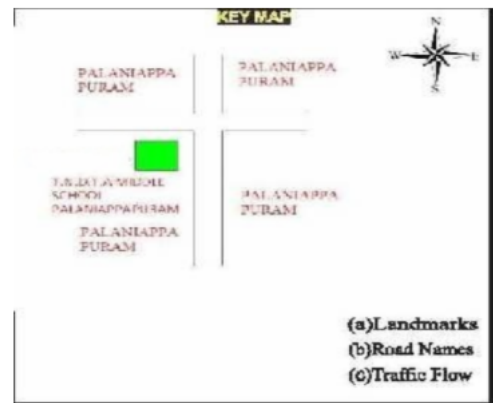

Cad View

Key MAP View