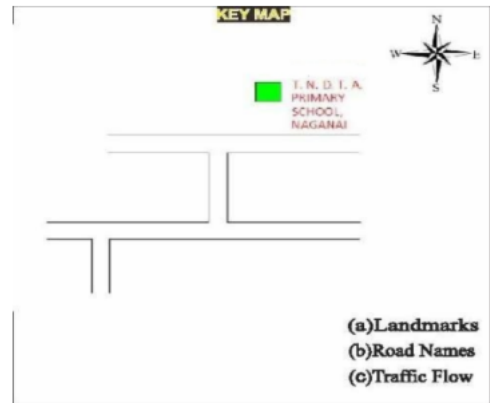

Google Map View

Polling Station Building Front View

Polling Station Front View

Cad View

Key MAP View

1 பெயர் : சசிலா - கணவர் பெயர்: பால்ராஜ் - வீட்டு எண் : 1 வயது : 79 பாலினம் : பெண்	UHX1630490 Photo is available	2 பெயர் : செல்வத்தங்கம் - கணவர் பெயர்: எட்வர்ட்ராஜ் - வீட்டு எண் : 1 வயது : 41 பாலினம் : பெண்	UHX0225813 Photo is available	3 பெயர் : பரமேஸ்வரி - தந்தையின் பெயர்: ராஜேந்திரன் - வீட்டு எண் : 2 வயது : 34 பாலினம் : பெண்	UHX0342816 Photo is available
4 பெயர் : பிரமசக்தி - கணவர் பெயர்: ஜெயபாண்டி - வீட்டு எண் : 3 வயது : 61 பாலினம் : பெண்	UHX1630508 Photo is available	5 பெயர் : பரமேஸ்வரி - கணவர் பெயர்: பாலகிருஷ்ணன் - வீட்டு எண் : 3-10 வயது : 46 பாலினம் : பெண்	UHX0629220 Photo is available	6 பெயர் : முத்துக்கனி - கணவர் பெயர்: காசி - வீட்டு எண் : 6 வயது : 66 பாலினம் : பெண்	UHX1630524 Photo is available
7 பெயர் : முத்துராஜ் - தந்தையின் பெயர்: ஜெயபாண்டி - வீட்டு எண் : 6 வயது : 34 பாலினம் : ஆண்	UHX0751750 Photo is available	8 பெயர் : இசக்கிராஜா - தந்தையின் பெயர்: தங்கராஜா - வீட்டு எண் : 6 வயது : 32 பாலினம் : ஆண்	UHX0889824 Photo is available	9 பெயர் : சுயம்புராஜ் - தந்தையின் பெயர்: போத்தி - வீட்டு எண் : 6 வயது : 31 பாலினம் : ஆண்	UHX0926782 Photo is available
10 பெயர் : சுகந்தி - தந்தையின் பெயர்: பாஸ்கர் - வீட்டு எண் : 6 வயது : 30 பாலினம் : பெண்	UHX0889782 Photo is available	11 பெயர் : இசக்கியம்மாள் - தந்தையின் பெயர்: சுடலைமணி - வீட்டு எண் : 6 வயது : 29 பாலினம் : பெண்	UHX0926790 Photo is available	12 பெயர் : கிறிஸ்டோபர் தந்தையின் பெயர்: எட்வர்ட்ராஜ் வீட்டு எண் : 6/1 வயது : 23 பாலினம் : ஆண்	UHX2144988 Photo is available
13 பெயர் : வினோகர் தந்தையின் பெயர்: எட்வர்ட்ராஜ் வீட்டு எண் : 6/1 வயது : 22 பாலினம் : ஆண்	UHX2145100 Photo is available	14 பெயர் : ஜெனிபர் தந்தையின் பெயர்: எட்வர்ட்ராஜ் வீட்டு எண் : 6/1 வயது : 20 பாலினம் : பெண்	UHX2145035 Photo is available	15 பெயர் : ராஜேஷ் - தந்தையின் பெயர்: ராஜேந்திரன் - வீட்டு எண் : 6-2 வயது : 38 பாலினம் : ஆண்	UHX0342758 Photo is available
16 பெயர் : ராணி - கணவர் பெயர்: காந்தி - வீட்டு எண் : 6-3 வயது : 47 பாலினம் : பெண்	UHX0672857 Photo is available	17 பெயர் : அஜீத் தந்தையின் பெயர்: காந்தி வீட்டு எண் : sodaiyankoil Street வயது : 28 பாலினம் : ஆண்	UHX2093680 Photo is available	18 பெயர் : விஜய் தந்தையின் பெயர்: காந்தி வீட்டு எண் : sodaiyankoil Street வயது : 24 பாலினம் : ஆண்	UHX2093672 Photo is available
19 பெயர் : மணிகண்டன் தந்தையின் பெயர்: காந்தி வீட்டு எண் : 6/4 வயது : 26 பாலினம் : ஆண்	UHX1199645 Photo is available	20 பெயர் : இராமக்கனி கணவர் பெயர்: மந்திரக்குமார் வீட்டு எண் : 6-9 வயது : 31 பாலினம் : பெண்	UHX1120385 Photo is available	21 பெயர் : செல்வ கண்ணன் தந்தையின் பெயர்: பேச்சிமுத்து வீட்டு எண் : 6/9 வயது : 29 பாலினம் : ஆண்	UHX1871482 Photo is available
22 பெயர் : சிவா தந்தையின் பெயர்: பேச்சிமுத்து வீட்டு எண் : 6/9 வயது : 27 பாலினம் : ஆண்	UHX1871490 Photo is available	23 பெயர் : அம்மாந்தங்கம் - கணவர் பெயர்: பேச்சிமுத்து - வீட்டு எண் : 6-9-1 வயது : 66 பாலினம் : பெண்	UHX1630532 Photo is available	24 பெயர் : ராஜலிங்கம் - தந்தையின் பெயர்: பேச்சிமுத்து - வீட்டு எண் : 6-9-1 வயது : 46 பாலினம் : ஆண்	FRG2358711 Photo is available
25 பெயர் : பத்மாவதி - கணவர் பெயர்: ஜெயபாண்டி - வீட்டு எண் : 6-9-1 வயது : 38 பாலினம் : பெண்	UHX0751784 Photo is available	26 பெயர் : பேச்சியம்மாள் - கணவர் பெயர்: பொன்பாண்டி - வீட்டு எண் : 6-11 வயது : 62 பாலினம் : பெண்	UHX1021880 Photo is available	27 பெயர் : அன்னப்பழம் கணவர் பெயர்: ராமச்சந்திரன் வீட்டு எண் : 6/12 வயது : 58 பாலினம் : பெண்	UHX1199678 Photo is available
28 பெயர் : சேர்மத்துரை தந்தையின் பெயர்: ராமச்சந்திரன் வீட்டு எண் : 6/12 வயது : 27 பாலினம் : ஆண்	UHX1199710 Photo is available	29 பெயர் : முத்து செல்வி - தந்தையின் பெயர்: ஜெயபாண்டி - வீட்டு எண் : 6-14 வயது : 36 பாலினம் : பெண்	UHX0629196 Photo is available	30 பெயர் : சரோஜா - கணவர் பெயர்: தர்மராஜ் - வீட்டு எண் : 6-20 வயது : 70 பாலினம் : பெண்	UHX0969576 Photo is available