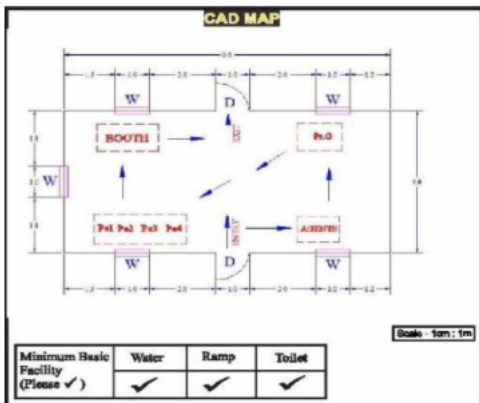

Google Map View

Polling Station Building Front View

Polling Station Front View

Cad View

Key MAP View

1 பெயர் : சசிலா - கணவர் பெயர்: பால்ராஜ் - வீட்டு எண் : 1 வயது : 79 பாலினம் : பெண்	UHX1630490 Photo is available	2 பெயர் : செல்வத்தங்கம் - கணவர் பெயர்: எட்வர்ட்ராஜ் - வீட்டு எண் : 1 வயது : 41 பாலினம் : பெண்	UHX0225813 Photo is available	3 பெயர் : பரமேஸ்வரி - தந்தையின் பெயர்: ராஜேந்திரன் - வீட்டு எண் : 2 வயது : 34 பாலினம் : பெண்	UHX0342816 Photo is available
4 பெயர் : பிரமசக்தி - கணவர் பெயர்: ஜெயபாண்டி - வீட்டு எண் : 3 வயது : 61 பாலினம் : பெண்	UHX1630508 Photo is available	5 பெயர் : பரமேஸ்வரி - கணவர் பெயர்: பாலகிருஷ்ணன் - வீட்டு எண் : 3-10 வயது : 46 பாலினம் : பெண்	UHX0629220 Photo is available	6 பெயர் : முத்துக்கனி - கணவர் பெயர்: காசி - வீட்டு எண் : 6 வயது : 66 பாலினம் : பெண்	UHX1630524 Photo is available
7 பெயர் : முத்துராஜ் - தந்தையின் பெயர்: ஜெயபாண்டி - வீட்டு எண் : 6 வயது : 34 பாலினம் : ஆண்	UHX0751750 Photo is available	8 பெயர் : இசக்கிராஜா - தந்தையின் பெயர்: தங்கராஜா - வீட்டு எண் : 6 வயது : 32 பாலினம் : ஆண்	UHX0889824 Photo is available	9 பெயர் : சுயம்புராஜ் - தந்தையின் பெயர்: போத்தி - வீட்டு எண் : 6 வயது : 31 பாலினம் : ஆண்	UHX0926782 Photo is available
10 பெயர் : சுகந்தி - தந்தையின் பெயர்: பாஸ்கர் - வீட்டு எண் : 6 வயது : 30 பாலினம் : பெண்	UHX0889782 Photo is available	11 பெயர் : இசக்கியம்மாள் - தந்தையின் பெயர்: சுடலைமணி - வீட்டு எண் : 6 வயது : 29 பாலினம் : பெண்	UHX0926790 Photo is available	12 பெயர் : கிறிஸ்டோபர் தந்தையின் பெயர்: எட்வர்ட்ராஜ் வீட்டு எண் : 6/1 வயது : 23 பாலினம் : ஆண்	UHX2144988 Photo is available
13 பெயர் : வினோகர் தந்தையின் பெயர்: எட்வர்ட்ராஜ் வீட்டு எண் : 6/1 வயது : 22 பாலினம் : ஆண்	UHX2145100 Photo is available	14 பெயர் : ஜெனிபர் தந்தையின் பெயர்: எட்வர்ட்ராஜ் வீட்டு எண் : 6/1 வயது : 20 பாலினம் : பெண்	UHX2145035 Photo is available	15 பெயர் : ராஜேஷ் - தந்தையின் பெயர்: ராஜேந்திரன் - வீட்டு எண் : 6-2 வயது : 38 பாலினம் : ஆண்	UHX0342758 Photo is available
16 பெயர் : ராணி - கணவர் பெயர்: காந்தி - வீட்டு எண் : 6-3 வயது : 47 பாலினம் : பெண்	UHX0672857 Photo is available	17 பெயர் : அஜீத் தந்தையின் பெயர்: காந்தி வீட்டு எண் : sodaiyankoil Street வயது : 28 பாலினம் : ஆண்	UHX2093680 Photo is available	18 பெயர் : விஜய் தந்தையின் பெயர்: காந்தி வீட்டு எண் : sodaiyankoil Street வயது : 24 பாலினம் : ஆண்	UHX2093672 Photo is available
19 பெயர் : மணிகண்டன் தந்தையின் பெயர்: காந்தி வீட்டு எண் : 6/4 வயது : 26 பாலினம் : ஆண்	UHX1199645 Photo is available	20 பெயர் : இராமக்கனி கணவர் பெயர்: மந்திரக்குமார் வீட்டு எண் : 6-9 வயது : 31 பாலினம் : பெண்	UHX1120385 Photo is available	21 பெயர் : செல்வ கண்ணன் தந்தையின் பெயர்: பேச்சிமுத்து வீட்டு எண் : 6/9 வயது : 29 பாலினம் : ஆண்	UHX1871482 Photo is available
22 பெயர் : சிவா தந்தையின் பெயர்: பேச்சிமுத்து வீட்டு எண் : 6/9 வயது : 27 பாலினம் : ஆண்	UHX1871490 Photo is available	23 பெயர் : அம்மாந்தங்கம் - கணவர் பெயர்: பேச்சிமுத்து - வீட்டு எண் : 6-9-1 வயது : 66 பாலினம் : பெண்	UHX1630532 Photo is available	24 பெயர் : ராஜலிங்கம் - தந்தையின் பெயர்: பேச்சிமுத்து - வீட்டு எண் : 6-9-1 வயது : 46 பாலினம் : ஆண்	FRG2358711 Photo is available
25 பெயர் : பத்மாவதி - கணவர் பெயர்: ஜெயபாண்டி - வீட்டு எண் : 6-9-1 வயது : 38 பாலினம் : பெண்	UHX0751784 Photo is available	26 பெயர் : பேச்சியம்மாள் - கணவர் பெயர்: பொன்பாண்டி - வீட்டு எண் : 6-11 வயது : 62 பாலினம் : பெண்	UHX1021880 Photo is available	27 பெயர் : அன்னப்பழம் கணவர் பெயர்: ராமச்சந்திரன் வீட்டு எண் : 6/12 வயது : 58 பாலினம் : பெண்	UHX1199678 Photo is available
28 பெயர் : சேர்மத்துரை தந்தையின் பெயர்: ராமச்சந்திரன் வீட்டு எண் : 6/12 வயது : 27 பாலினம் : ஆண்	UHX1199710 Photo is available	29 பெயர் : முத்து செல்வி - தந்தையின் பெயர்: ஜெயபாண்டி - வீட்டு எண் : 6-14 வயது : 36 பாலினம் : பெண்	UHX0629196 Photo is available	30 பெயர் : சரோஜா - கணவர் பெயர்: தர்மராஜ் - வீட்டு எண் : 6-20 வயது : 70 பாலினம் : பெண்	UHX0969576 Photo is available