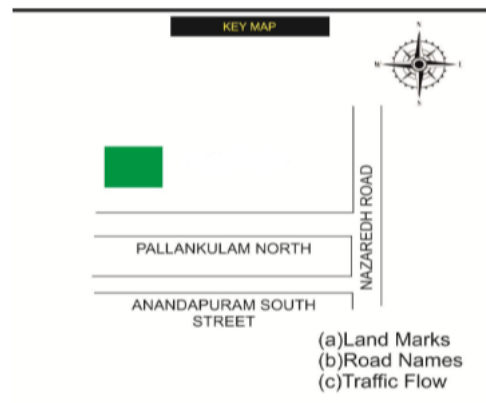

கையொப்பம்

Nazri Naksha

Google Map View

Polling Station Building Front View

Polling Station Front View

Cad View

Key MAP View

| | | | | | | | | | | | |
|----|------------|--|--------------------|------|------------|--|--------------------|----|------------|---|--------------------|
| 1 | FRG1026657 | பெயர் : மனோகர் - தந்தையின் பெயர்: ஜெயபால் - வீட்டு எண் : 1 வயது : 68 பாலினம் : ஆண் | Photo is available | 2 | UHX1614650 | பெயர் : ஞானசெல்வம் - கணவர் பெயர்: மனோகர் - வீட்டு எண் : 1 வயது : 60 பாலினம் : பெண் | Photo is available | 3 | UHX0631028 | பெயர் : செல்வதுரை - தந்தையின் பெயர்: தங்கப்பழம் - வீட்டு எண் : 1 வயது : 60 பாலினம் : ஆண் | Photo is available |
| 4 | UHX0753764 | பெயர் : ஆரோக்கியராஜ் - தந்தையின் பெயர்: தேவ திரவியம் - வீட்டு எண் : 1 வயது : 45 பாலினம் : ஆண் | Photo is available | 5 | UHX0984864 | பெயர் : ராஜசிங் - தந்தையின் பெயர்: செல்வத்துரை - வீட்டு எண் : 1 வயது : 38 பாலினம் : ஆண் | Photo is available | 6 | UHX0890871 | பெயர் : கிருஷ்ணபாண்டியன் - தந்தையின் பெயர்: அர்ச்சுணபாண்டியன் - வீட்டு எண் : 1 வயது : 37 பாலினம் : ஆண் | Photo is available |
| 7 | UHX0630848 | பெயர் : ஞானதுரை - தந்தையின் பெயர்: சிங்கராயன் - வீட்டு எண் : 1 வயது : 36 பாலினம் : ஆண் | Photo is available | 8 | UHX0890913 | பெயர் : மேனகா ஜேஸ்மின் - கணவர் பெயர்: கிருஷ்ண பாண்டியன் - வீட்டு எண் : 1 வயது : 33 பாலினம் : பெண் | Photo is available | 9 | UHX0630665 | பெயர் : பவுல் ஞானராஜ் - தந்தையின் பெயர்: செல்வத்துரை - வீட்டு எண் : 1 வயது : 31 பாலினம் : ஆண் | Photo is available |
| 10 | UHX0890814 | பெயர் : ஜெனிபர் ராஜாத்தி - தந்தையின் பெயர்: சிங்கராயர் - வீட்டு எண் : 1 வயது : 30 பாலினம் : பெண் | Photo is available | 11 | UHX0890947 | பெயர் : ஜெனிபர் - தந்தையின் பெயர்: மனாசே - வீட்டு எண் : 1 வயது : 30 பாலினம் : பெண் | Photo is available | 12 | UHX0970459 | பெயர் : இருதயராஜ் - தந்தையின் பெயர்: அந்தோணி சிங்கராஜ் - வீட்டு எண் : 1 வயது : 30 பாலினம் : ஆண் | Photo is available |
| 13 | UHX0890988 | பெயர் : ஜென்னி - தந்தையின் பெயர்: மனாசே - வீட்டு எண் : 1 வயது : 29 பாலினம் : பெண் | Photo is available | 14 | UHX0890863 | பெயர் : ஷீலா - தந்தையின் பெயர்: ஞானதாஸ் - வீட்டு எண் : 1 வயது : 29 பாலினம் : பெண் | Photo is available | 15 | UHX0985002 | பெயர் : இருதய ஜெயராணி - தாயின் பெயர்: செல்வக்கனி - வீட்டு எண் : 1 வயது : 28 பாலினம் : பெண் | Photo is available |
| 16 | UHX0660753 | பெயர் : ஞான ஜோதி - தந்தையின் பெயர்: நசரேயன் - வீட்டு எண் : 1-5 வயது : 34 பாலினம் : ஆண் | Photo is available | 17 | UHX1964568 | பெயர் : கோபாலகிருஷ்ணன் தந்தையின் பெயர்: அர்ச்சுணபாண்டி வீட்டு எண் : 1/13 வயது : 45 பாலினம் : ஆண் | Photo is available | 18 | UHX1965565 | பெயர் : பொன்னம்மாள் கணவர் பெயர்: கோபாலகிருஷ்ணன் வீட்டு எண் : 1/13 வயது : 44 பாலினம் : பெண் | Photo is available |
| 19 | UHX1872241 | பெயர் : கணபதி கணவர் பெயர்: துரைப்பாண்டி வீட்டு எண் : 1/16 வயது : 48 பாலினம் : பெண் | Photo is available | 20 | UHX0535443 | பெயர் : பஞ்சவர்ணம் - கணவர் பெயர்: ராமசாமி - வீட்டு எண் : 1-20 வயது : 73 பாலினம் : பெண் | Photo is available | 21 | UHX1093137 | பெயர் : பேச்சியம்மாள் - தந்தையின் பெயர்: சின்னத்துரை - வீட்டு எண் : 1-20 வயது : 43 பாலினம் : பெண் | Photo is available |
| 22 | UHX0132530 | பெயர் : சாமுவேல் ஆனந்த ஜேசுராஜன் - தந்தையின் பெயர்: ஏசுதாசன் - வீட்டு எண் : 1-21 வயது : 38 பாலினம் : ஆண் | Photo is available | S 23 | UHX1963339 | பெயர் : மரியசுரேஷ் தந்தையின் பெயர்: அந்தோணியாகப்பன் வீட்டு எண் : 1/22 வயது : 27 பாலினம் : ஆண் | Photo is available | 24 | UHX1963347 | பெயர் : சுஜின் ரமேஷ் தந்தையின் பெயர்: அந்தோணியாகப்பன் வீட்டு எண் : 1/22 வயது : 25 பாலினம் : ஆண் | Photo is available |
| 25 | UHX1099613 | பெயர் : சாந்தி - கணவர் பெயர்: பொன்ராஜ் - வீட்டு எண் : 1-26 வயது : 41 பாலினம் : பெண் | Photo is available | 26 | UHX0535138 | பெயர் : பட்டுராஜன் மோகன் - தந்தையின் பெயர்: செல்வத்துரை - வீட்டு எண் : 1-26 வயது : 34 பாலினம் : ஆண் | Photo is available | 27 | FRG2123495 | பெயர் : மனோம்ணி - கணவர் பெயர்: ராஜபாண்டி - வீட்டு எண் : 1-27 வயது : 75 பாலினம் : பெண் | Photo is available |
| 28 | FRG2123479 | பெயர் : பேச்சியம்மாள் - கணவர் பெயர்: கணேசன் - வீட்டு எண் : 1-27 வயது : 50 பாலினம் : பெண் | Photo is available | 29 | UHX1175173 | பெயர் : விஜி செல்வகுமார் தந்தையின் பெயர்: ஆனந்த குசைராஜ் வீட்டு எண் : 1/28 வயது : 27 பாலினம் : ஆண் | Photo is available | 30 | UHX2087468 | பெயர் : மரிய ஓயிட்லின் தந்தையின் பெயர்: ஆனந்த குசைராஜ் வீட்டு எண் : 1/28 வயது : 22 பாலினம் : பெண் | Photo is available |