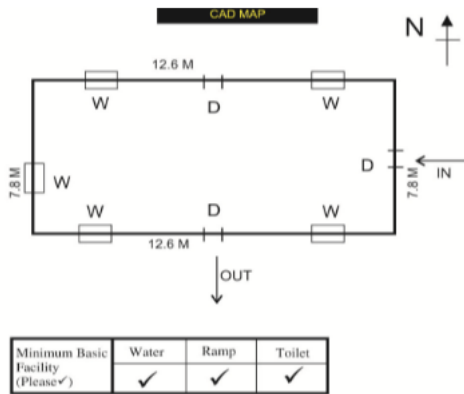

கையொப்பம்

Nazri Naksha

Google Map View

Polling Station Building Front View

Polling Station Front View

Cad View

Key MAP View

| | | | | | | | | | | | |
|----|------------|--|--------------------|------|------------|--|--------------------|----|------------|---|--------------------|
| 1 | FRG1026657 | பெயர் : மனோகர் - தந்தையின் பெயர்: ஜெயபால் - வீட்டு எண் : 1 வயது : 68 பாலினம் : ஆண் | Photo is available | 2 | UHX1614650 | பெயர் : ஞானசெல்வம் - கணவர் பெயர்: மனோகர் - வீட்டு எண் : 1 வயது : 60 பாலினம் : பெண் | Photo is available | 3 | UHX0631028 | பெயர் : செல்வதுரை - தந்தையின் பெயர்: தங்கப்பழம் - வீட்டு எண் : 1 வயது : 60 பாலினம் : ஆண் | Photo is available |
| 4 | UHX0753764 | பெயர் : ஆரோக்கியராஜ் - தந்தையின் பெயர்: தேவ திரவியம் - வீட்டு எண் : 1 வயது : 45 பாலினம் : ஆண் | Photo is available | 5 | UHX0984864 | பெயர் : ராஜசிங் - தந்தையின் பெயர்: செல்வத்துரை - வீட்டு எண் : 1 வயது : 38 பாலினம் : ஆண் | Photo is available | 6 | UHX0890871 | பெயர் : கிருஷ்ணபாண்டியன் - தந்தையின் பெயர்: அர்ச்சுணபாண்டியன் - வீட்டு எண் : 1 வயது : 37 பாலினம் : ஆண் | Photo is available |
| 7 | UHX0630848 | பெயர் : ஞானதுரை - தந்தையின் பெயர்: சிங்கராயன் - வீட்டு எண் : 1 வயது : 36 பாலினம் : ஆண் | Photo is available | 8 | UHX0890913 | பெயர் : மேனகா ஜேஸ்மின் - கணவர் பெயர்: கிருஷ்ண பாண்டியன் - வீட்டு எண் : 1 வயது : 33 பாலினம் : பெண் | Photo is available | 9 | UHX0630665 | பெயர் : பவுல் ஞானராஜ் - தந்தையின் பெயர்: செல்வத்துரை - வீட்டு எண் : 1 வயது : 31 பாலினம் : ஆண் | Photo is available |
| 10 | UHX0890814 | பெயர் : ஜெனிபர் ராஜாத்தி - தந்தையின் பெயர்: சிங்கராயர் - வீட்டு எண் : 1 வயது : 30 பாலினம் : பெண் | Photo is available | 11 | UHX0890947 | பெயர் : ஜெனிபர் - தந்தையின் பெயர்: மனாசே - வீட்டு எண் : 1 வயது : 30 பாலினம் : பெண் | Photo is available | 12 | UHX0970459 | பெயர் : இருதயராஜ் - தந்தையின் பெயர்: அந்தோணி சிங்கராஜ் - வீட்டு எண் : 1 வயது : 30 பாலினம் : ஆண் | Photo is available |
| 13 | UHX0890988 | பெயர் : ஜென்னி - தந்தையின் பெயர்: மனாசே - வீட்டு எண் : 1 வயது : 29 பாலினம் : பெண் | Photo is available | 14 | UHX0890863 | பெயர் : ஷீலா - தந்தையின் பெயர்: ஞானதாஸ் - வீட்டு எண் : 1 வயது : 29 பாலினம் : பெண் | Photo is available | 15 | UHX0985002 | பெயர் : இருதய ஜெயராணி - தாயின் பெயர்: செல்வக்கனி - வீட்டு எண் : 1 வயது : 28 பாலினம் : பெண் | Photo is available |
| 16 | UHX0660753 | பெயர் : ஞான ஜோதி - தந்தையின் பெயர்: நசரேயன் - வீட்டு எண் : 1-5 வயது : 34 பாலினம் : ஆண் | Photo is available | 17 | UHX1964568 | பெயர் : கோபாலகிருஷ்ணன் தந்தையின் பெயர்: அர்ச்சுணபாண்டி வீட்டு எண் : 1/13 வயது : 45 பாலினம் : ஆண் | Photo is available | 18 | UHX1965565 | பெயர் : பொன்னம்மாள் கணவர் பெயர்: கோபாலகிருஷ்ணன் வீட்டு எண் : 1/13 வயது : 44 பாலினம் : பெண் | Photo is available |
| 19 | UHX1872241 | பெயர் : கணபதி கணவர் பெயர்: துரைப்பாண்டி வீட்டு எண் : 1/16 வயது : 48 பாலினம் : பெண் | Photo is available | 20 | UHX0535443 | பெயர் : பஞ்சவர்ணம் - கணவர் பெயர்: ராமசாமி - வீட்டு எண் : 1-20 வயது : 73 பாலினம் : பெண் | Photo is available | 21 | UHX1093137 | பெயர் : பேச்சியம்மாள் - தந்தையின் பெயர்: சின்னத்துரை - வீட்டு எண் : 1-20 வயது : 43 பாலினம் : பெண் | Photo is available |
| 22 | UHX0132530 | பெயர் : சாமுவேல் ஆனந்த ஜேசுராஜன் - தந்தையின் பெயர்: ஏசுதாசன் - வீட்டு எண் : 1-21 வயது : 38 பாலினம் : ஆண் | Photo is available | S 23 | UHX1963339 | பெயர் : மரியசுரேஷ் தந்தையின் பெயர்: அந்தோணியாகப்பன் வீட்டு எண் : 1/22 வயது : 27 பாலினம் : ஆண் | Photo is available | 24 | UHX1963347 | பெயர் : சுஜின் ரமேஷ் தந்தையின் பெயர்: அந்தோணியாகப்பன் வீட்டு எண் : 1/22 வயது : 25 பாலினம் : ஆண் | Photo is available |
| 25 | UHX1099613 | பெயர் : சாந்தி - கணவர் பெயர்: பொன்ராஜ் - வீட்டு எண் : 1-26 வயது : 41 பாலினம் : பெண் | Photo is available | 26 | UHX0535138 | பெயர் : பட்டுராஜன் மோகன் - தந்தையின் பெயர்: செல்வத்துரை - வீட்டு எண் : 1-26 வயது : 34 பாலினம் : ஆண் | Photo is available | 27 | FRG2123495 | பெயர் : மனோம்ணி - கணவர் பெயர்: ராஜபாண்டி - வீட்டு எண் : 1-27 வயது : 75 பாலினம் : பெண் | Photo is available |
| 28 | FRG2123479 | பெயர் : பேச்சியம்மாள் - கணவர் பெயர்: கணேசன் - வீட்டு எண் : 1-27 வயது : 50 பாலினம் : பெண் | Photo is available | 29 | UHX1175173 | பெயர் : விஜி செல்வகுமார் தந்தையின் பெயர்: ஆனந்த குசைராஜ் வீட்டு எண் : 1/28 வயது : 27 பாலினம் : ஆண் | Photo is available | 30 | UHX2087468 | பெயர் : மரிய ஓயிட்லின் தந்தையின் பெயர்: ஆனந்த குசைராஜ் வீட்டு எண் : 1/28 வயது : 22 பாலினம் : பெண் | Photo is available |